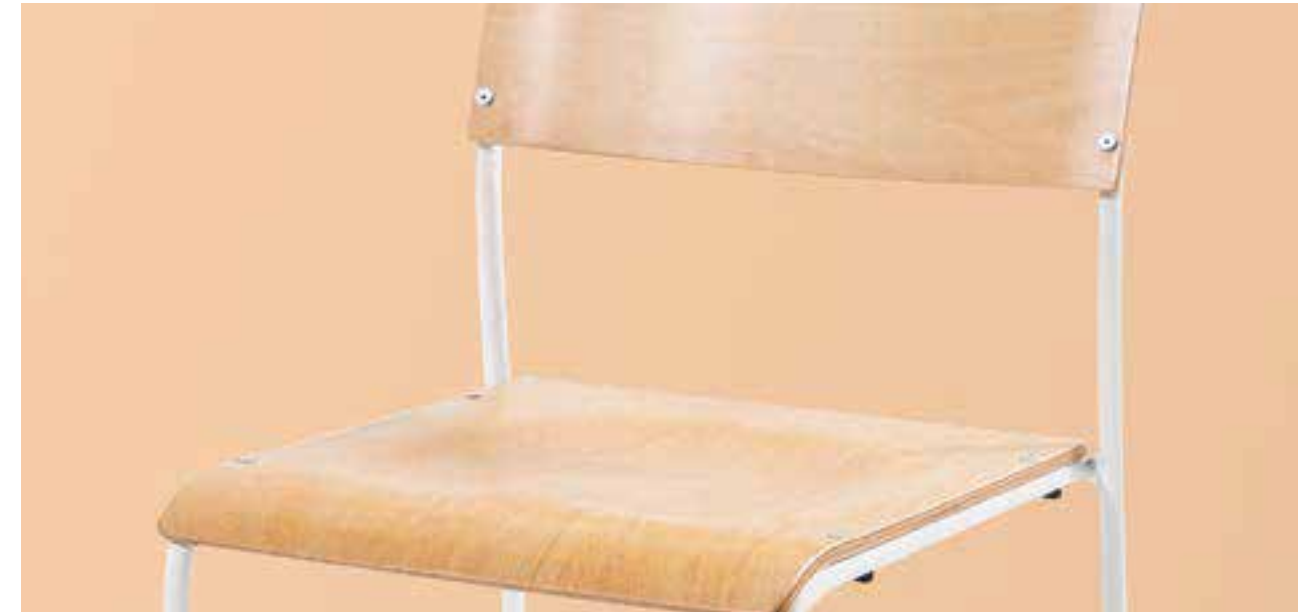

Birbirinden bağımsız, lamine ahşap yapıda oturum sırt.

STOCKHOLM

SANDALYE