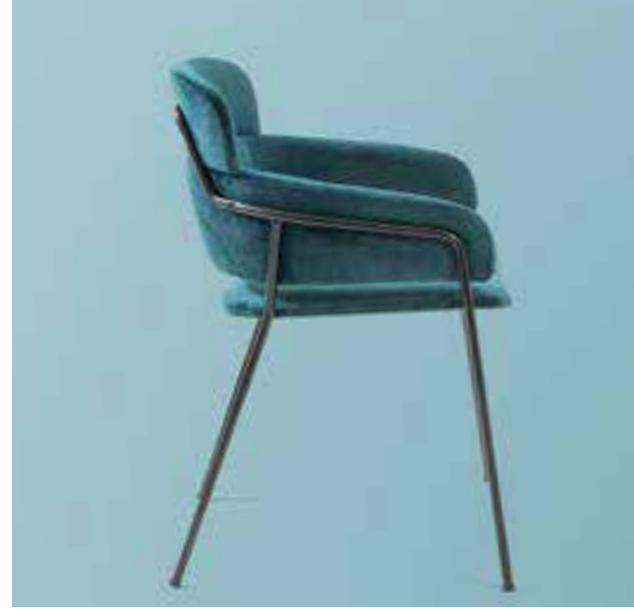

Geniş bir döşeme ve metal renk seçeneğine sahip, farklı ayak ve malzeme seçenekleri bulunuyor.

SPLASH

SANDALYE

SPLASH - Sansalye

SPLASH - Sansalye

HEXAGON

BAR ANDALYE

Minimum hareket ile maksimum estetik görünüm yaratan HEXAGON Bar, ofis ve evlerin modern yüzüdür. Oturma alanının basit formu ve ayağınızı yerleştireceğiniz desteği ile size kolaylık sunar.