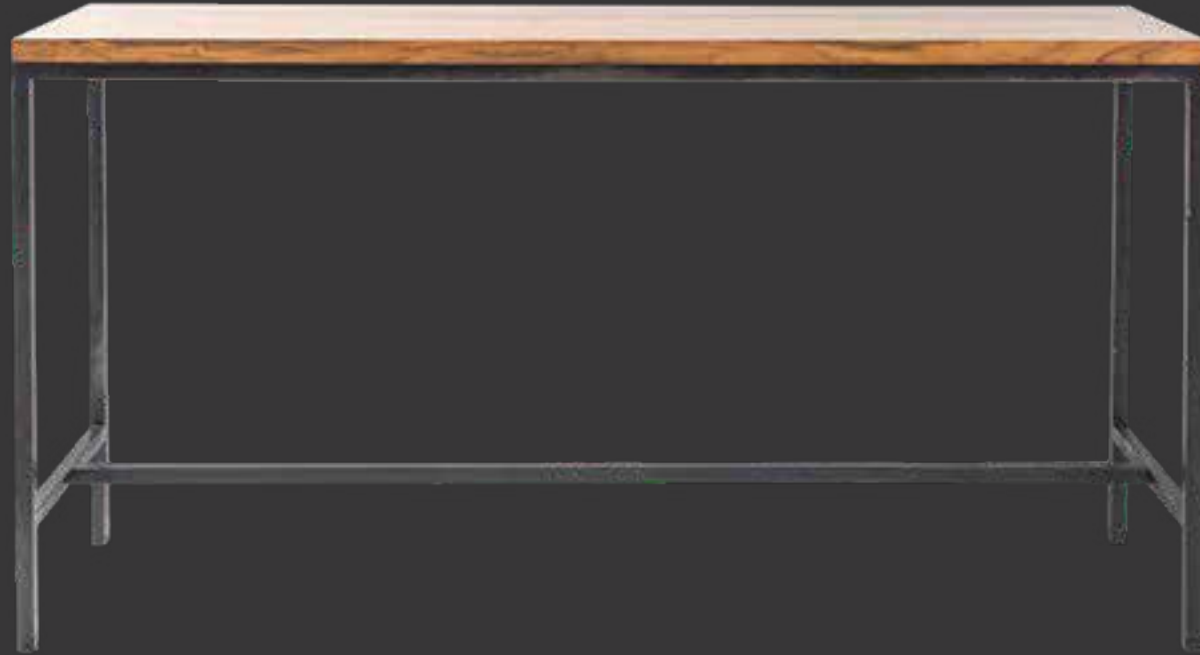

BARON

BAR MASASI

Gelenekselle moderni
Harmanlayan ustalık,
BARON Bar Masasında.

ahşap masif tabla
firin boyalı metal
kasa.